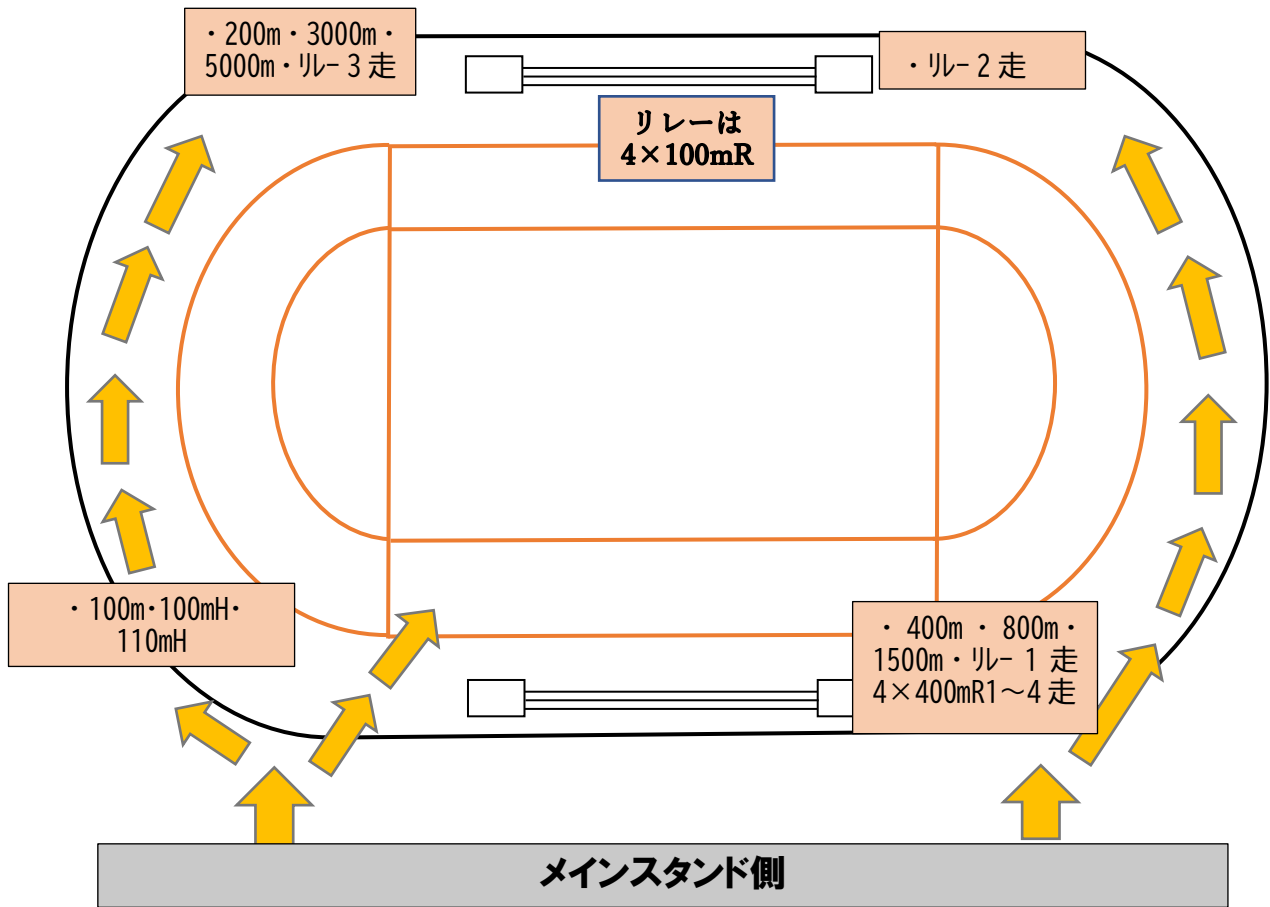

# スタート前(招集時)の選手の動き

フィールド